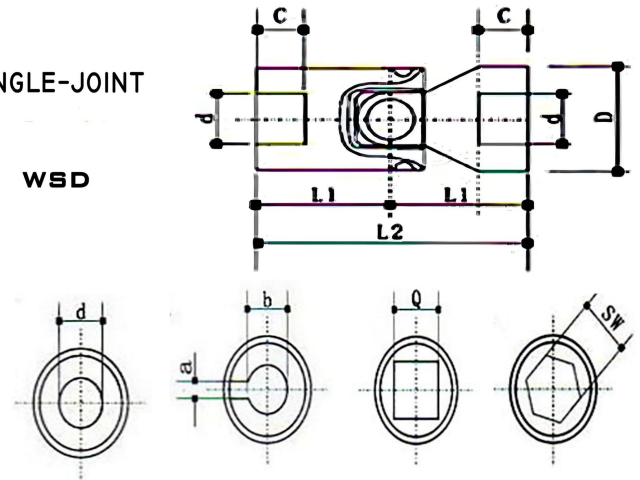

Single Universal Joint

From: Shanghai, China

Brand: EDi

SINGLE-JOINT

WSD

Universal Joint Inquiry / Ordering Example:

Model + Inner Diameter + Outer Diameter

Example: d=10mm, outer diameter D=20mm

E10x20-G or WSD10x20

If the model is unknown, please provide:

Inner diameter+uter diameter + Length

Type		Nm	d	D	L2	L1	C	a	b	Q	SW	Kg(G)
No.	Dimensions											
001G	E5 x 10-G	5.0	5	10	31	15	8.8			5	5	0.01
002G	E6 x 12-G	5.0	6	12	31	15	8.9			6	6	0.02
01G	E6 x 16-G	11.2	6	16	34	17	8	2	7	6	6	0.03
02G	E8 x 18-G	15	8	18	40	20	11	2	9	8	8	0.04
03G	E10 x 16-G	25	10	16	52	26	12	3	11.4	10	10	0.08
	E10 x 20-G			20	48	24						
04G	E12 x 23-G	45	12	23	56	28	13	4	13.8	12	12	0.12
	E12 x 25-G			25								
05G	E14 x 25-G	60	14	25	74	37	13	5	16.3	14	14	0.15
06G	E16 x 30-G	71	16	30	70	35	16	6	18.3	16	16	0.25
07G	E18 x 32-G	120	18	32	74	37	17	6	20.8	18	18	0.30
08G	E20 x 36-G	140	20	36	82	41	18	6	22.8	20	20	0.40
09G	E22 x 38-G	200	22	38	95	47.5	22	6	24.8	22	22	0.50
10G	E25 x 44-G	280	25	44	108	54	26	6	28.3	25	25	0.85
	E25 x 46-G			46								
11G	E30 x 48-G	450	30	48	123	60	38	8	33.8	30	30	1.00
12G	E35 x 58-G	560	35	58	140	70	41	10	38.8	35	35	1.70